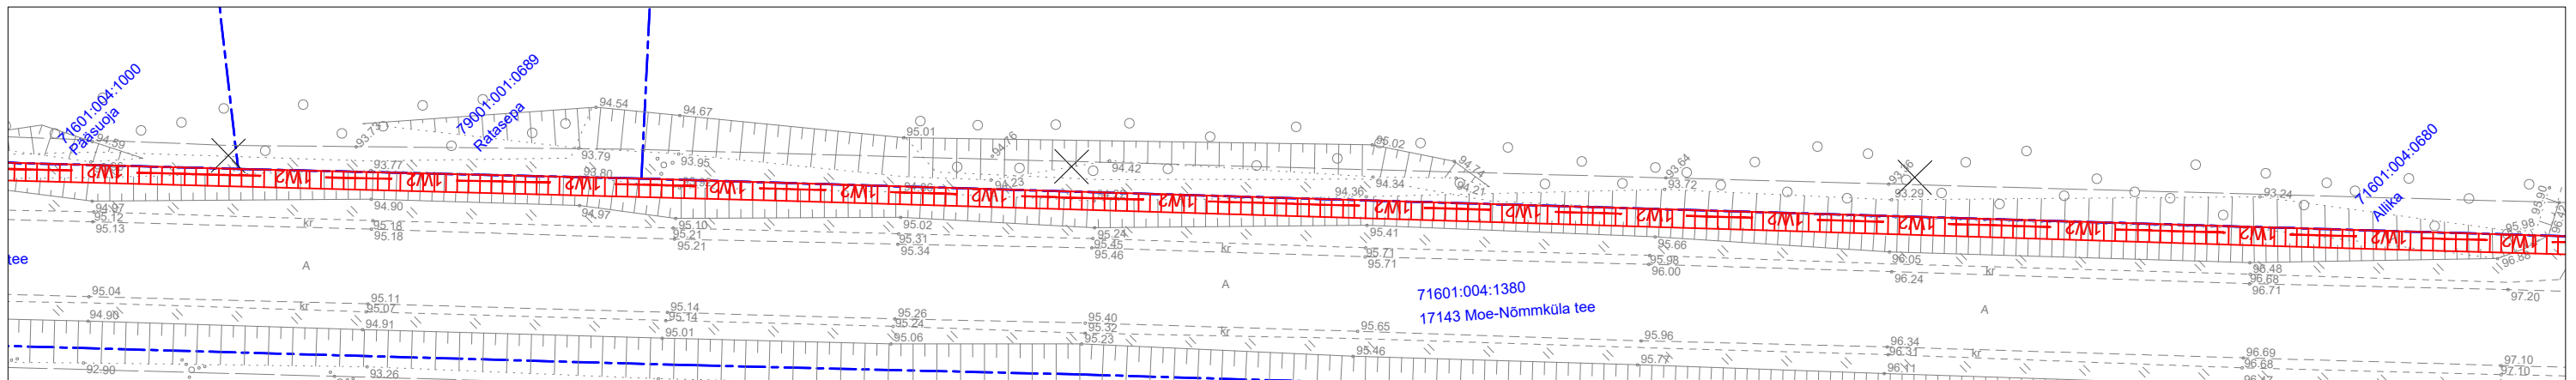

# Isikliku kasutusõiguse seadmise plaan

Tapa-Moe elektrivõrgu rekonstrueerimine lk 3  
Töö nr IP7213

17143 Moe-Nõmmküla tee  
Katastritunnus 71601:004:1380  
Registriosa nr 7247650

M 1:1000 (1 cm = 10 m), A3

## TINGMÄRGID:

-  Katastriüksuse piir
-  Projekteeritud 10 kV maakaabelliin
-  Kasutusõiguse ala 3842 m<sup>2</sup>

Jrk nr	IKÕ ala Pos nr (plaanil)	Kinnistu registriosa number	Katastriüksuse tunnus, nimi ja sihtotstarve	Asukoht riigitee (nr ja nimi) suhtes (lõigu algus ja lõpp km)	Ala pindala m <sup>2</sup>
1	Pos 1	7247650	17143 Moe-Nõmmküla tee Katastritunnus 34801:005:0021 Transpordimaa	17143 Moe-Nõmmküla tee km-l 1,01-3,55	3842 m <sup>2</sup>