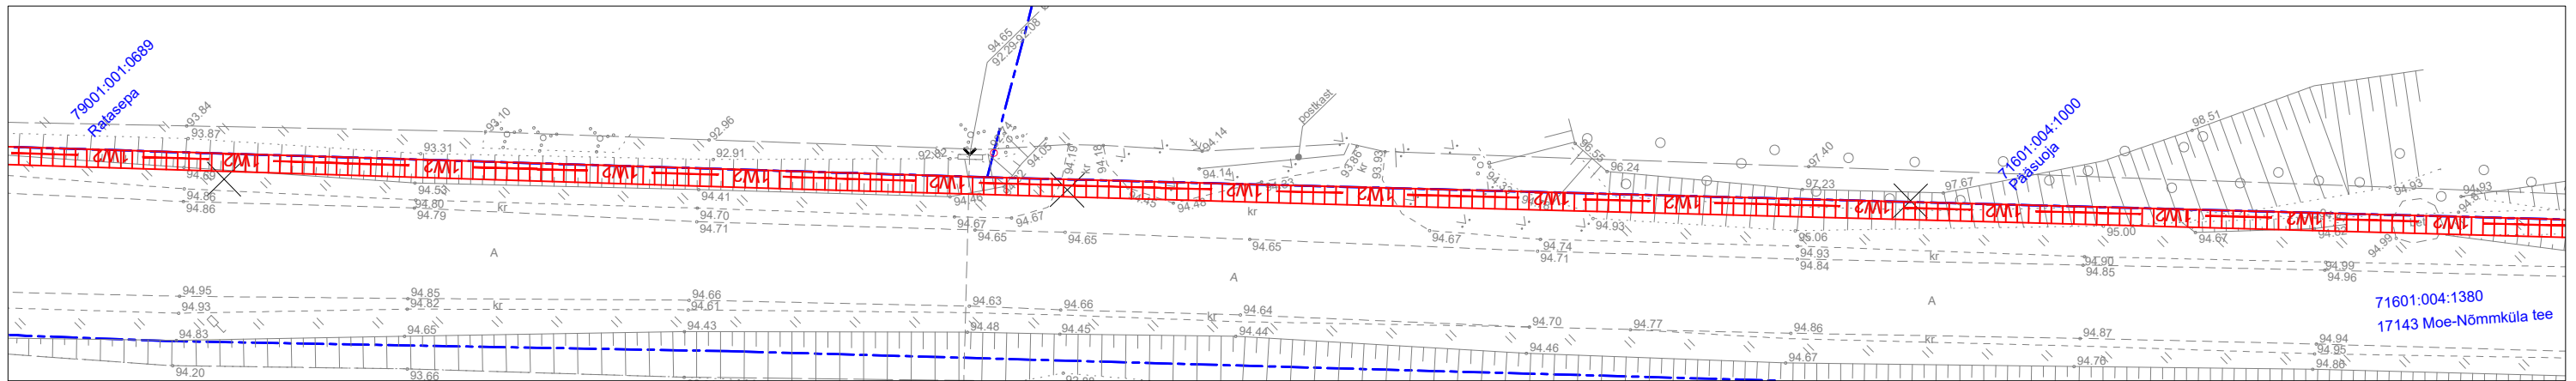

# Isikliku kasutusõiguse seadmise plaan

Tapa-Moe elektrivõrgu rekonstrueerimine lk 3  
Töö nr IP7213

17143 Moe-Nõmmküla tee  
Katastritunnus 71601:004:1380  
Registriosa nr 7247650

M 1:1000 (1 cm = 10 m), A3

## TINGMÄRGID:

-  Katastriüksuse piir
-  Projekteeritud 10 kV maakaabelliin
-  Kasutusõiguse ala 3842 m<sup>2</sup>

Jrk nr	IKÕ ala Pos nr (plaanil)	Kinnistu registriosa number	Katastriüksuse tunnus, nimi ja sihtotstarve	Asukoht riigitee (nr ja nimi) suhtes (lõigu algus ja lõpp km)	Ala pindala m <sup>2</sup>
1	Pos 1	7247650	17143 Moe-Nõmmküla tee Katastritunnus 34801:005:0021 Transpordimaa	17143 Moe-Nõmmküla tee km-l 1,01-3,55	3842 m <sup>2</sup>