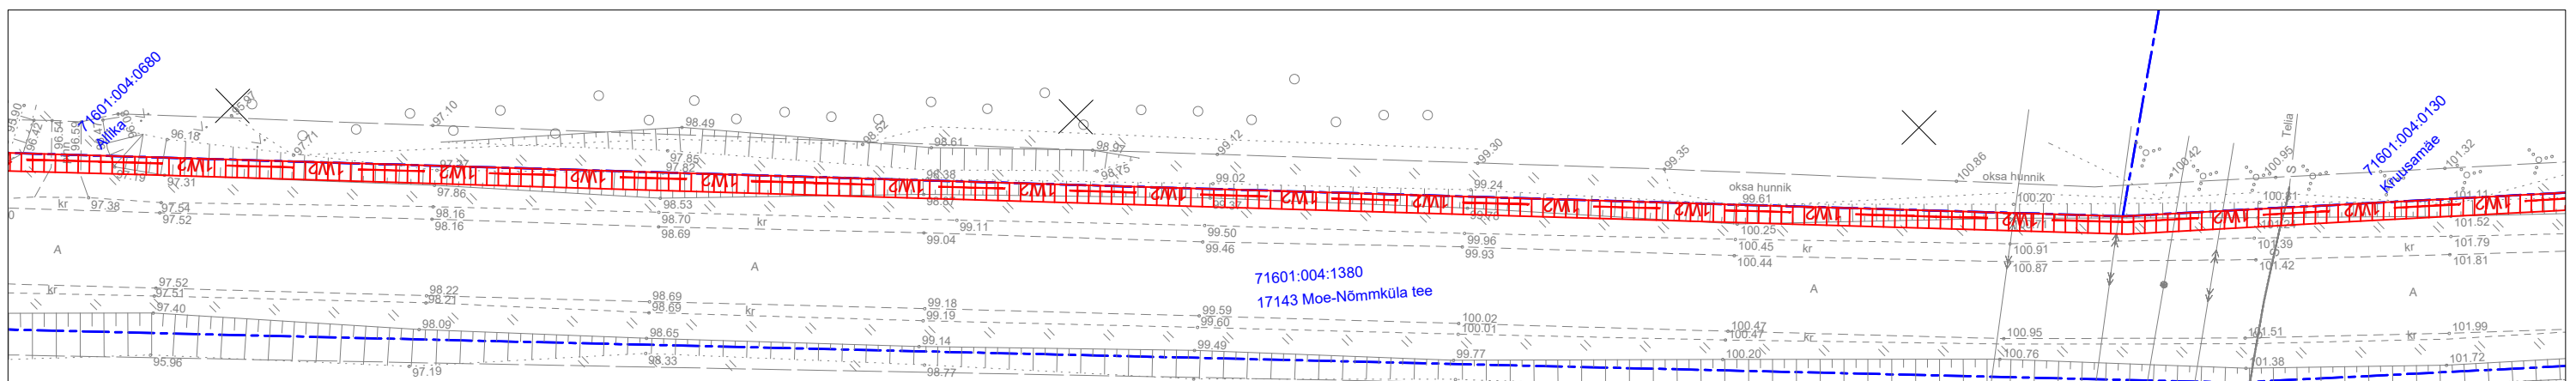

# Isikliku kasutusõiguse seadmise plaan

Tapa-Moe elektrivõrgu rekonstrueerimine lk 3  
Töö nr IP7213

17143 Moe-Nõmmküla tee  
Katastritunnus 71601:004:1380  
Registriosa nr 7247650

M 1:1000 (1 cm = 10 m), A3

## TINGMÄRGID:

-  Katastriüksuse piir
-  Projekteeritud 10 kV maakaabelliin
-  Kasutusõiguse ala 3842 m<sup>2</sup>

Jrk nr	IKÕ ala Pos nr (plaanil)	Kinnistu registriosa number	Katastriüksuse tunnus, nimi ja sihtotstarve	Asukoht riigitee (nr ja nimi) suhtes (lõigu algus ja lõpp km)	Ala pindala m <sup>2</sup>
1	Pos 1	7247650	17143 Moe-Nõmmküla tee Katastritunnus 34801:005:0021 Transpordimaa	17143 Moe-Nõmmküla tee km-l 1,01-3,55	3842 m <sup>2</sup>